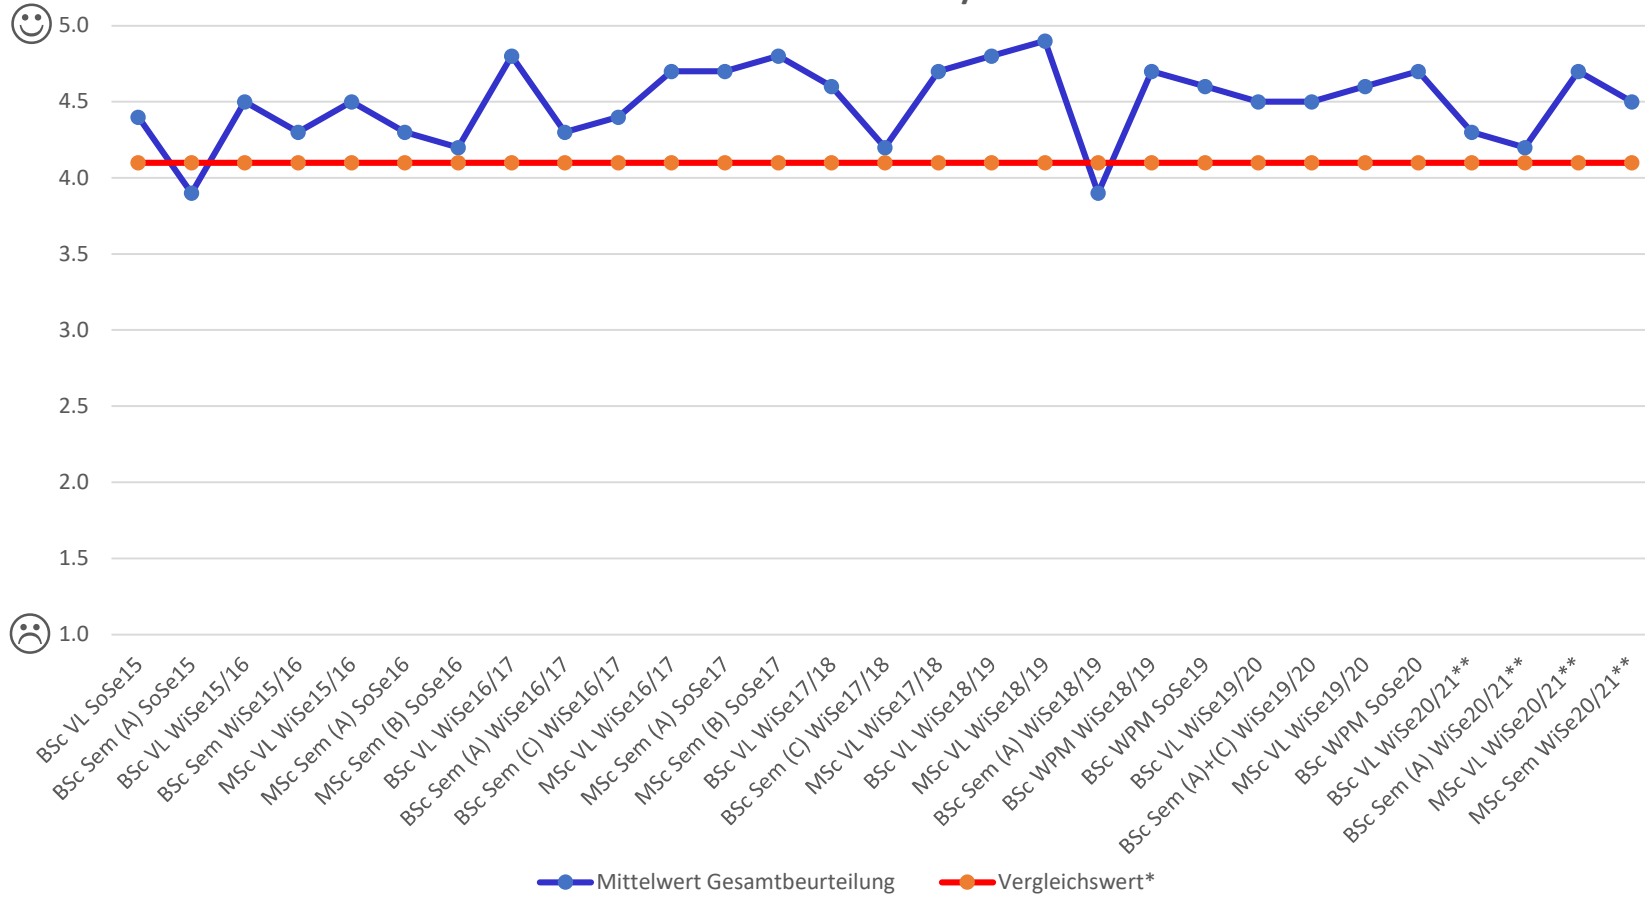

Studentische Lehrevaluation der Lehrveranstaltung von Prof. Dr. Martin Kersting SoSe15 bis WiSe20/21

Erläuterung:

- VL = Vorlesung, Sem = Seminar
- *Vergleichswert: Mittelwert Gesamtbeurteilung, Datenbasis: Bericht MoGLi-K JLU SS15-WS1516, N = 28 349
- ** diese Veranstaltungen fanden ausschließlich online statt