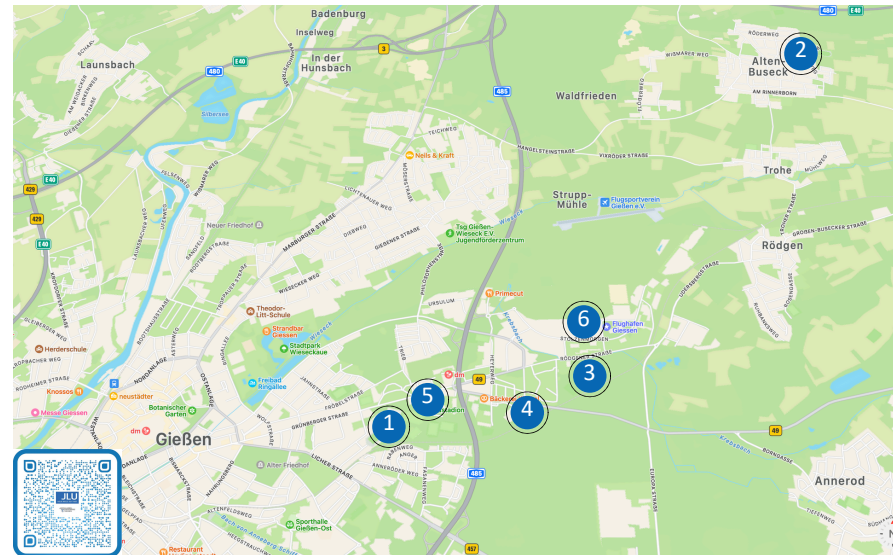

2 Harbighalle Buseck (HHB)

Lehrveranstaltungen:

Turnen an und mit Geräten/Gerätturnen
Lehramt

Adresse:

Rudolf-Harbig-Str. 1, 35418 Alten Buseck

Busverbindung:

Bus 1 (ab Volkshalle), Umstieg
BusGI-26 (Johanneskirche - Jahnstraße)
Bus 2 (Friedensstraße - Oswaldsgarten),
Umstieg BusGI-25 (Mühlstraße - Jahnstraße)

3 Sporthalle Sophie-Scholl-Schule Sekundarstufe (SH-SSS)

Lehrveranstaltungen:

Wahlsportseminare Lehramt
Sportspieltutorien Lehramt

Adresse:

Rödgenerstr. 72, 35394 Gießen

Busverbindung:

Bus 1 oder 17 (Volkshalle - Sophie-Scholl-Schule)

Seminare Lehramt
Seminare aus dem B.Sc. BuG

Adresse:

Grünbergerstr. 222, 35394 Gießen

Busverbindung:

Bus 1 oder 17 (Volkshalle - Heyerweg)

5 Tanzschule Astaires (TSA)

Lehrveranstaltungen:

Seminare Rhythmisch bewegen/Gymnastik/Tanz
Lehramt
Seminare aus dem B.Sc. BuG

Adresse:

Grünberger Str. 140, 35394 Gießen

Busverbindung:

Bus 1, GI-21 oder 17 (Volkshalle - Waldstadion)

6 Tanzstudio A (TA)

Lehrveranstaltungen:

Tutorien Rhythmisch bewegen/Gymnastik/Tanz
Lehramt

Adresse: