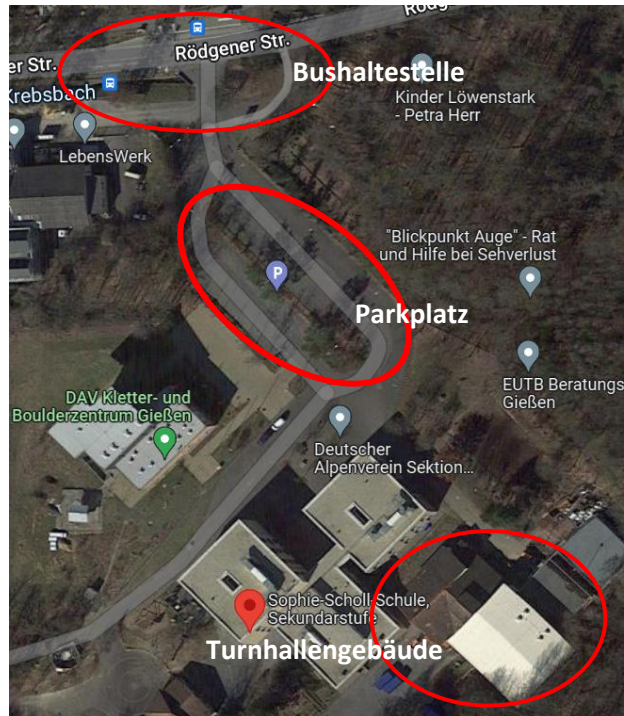

Wegbeschreibung zur Turnhalle der Sophie-Scholl-Schule

**Rödgener Str. 72
35394 Gießen
(in direkter Nachbarschaft zur
DAV-Kletterhalle)**

Die Turnhalle ist mit den **Buslinien 1 und 17** (Haltestelle: Sophie-Scholl-Schule) zu erreichen. Ebenso stehen genügend Parkplätze und Abstellmöglichkeiten für Fahrräder zur Verfügung.

**Bitte pünktlich zum Kurs
erscheinen, da die Türe
verschlossen wird!**

Auffahrt auf das Gelände und Parkplatz:

Den Parkplatz rechterhand passieren und hinauf zu den Schulgebäuden gehen:

Der ahs erhält über den **Hintereingang** Zugang zur Turnhalle:

Im Turnhallengebäude befinden sich Umkleidekabinen für Damen und Herren, über die man Zugang zur Halle erhält. **Bitte die Wertsachen mit in die Turnhalle nehmen!** Dusch- und Sanitärräume sind vorhanden.

Der Erste-Hilfe-Raum ist zu finden, indem der Flur vom Hintereingang aus über die ganze Länge passiert wird. Am Ende des Gangs nach rechts gehen.

Hier befindet sich auch ein weiterer Eingang zur Halle.