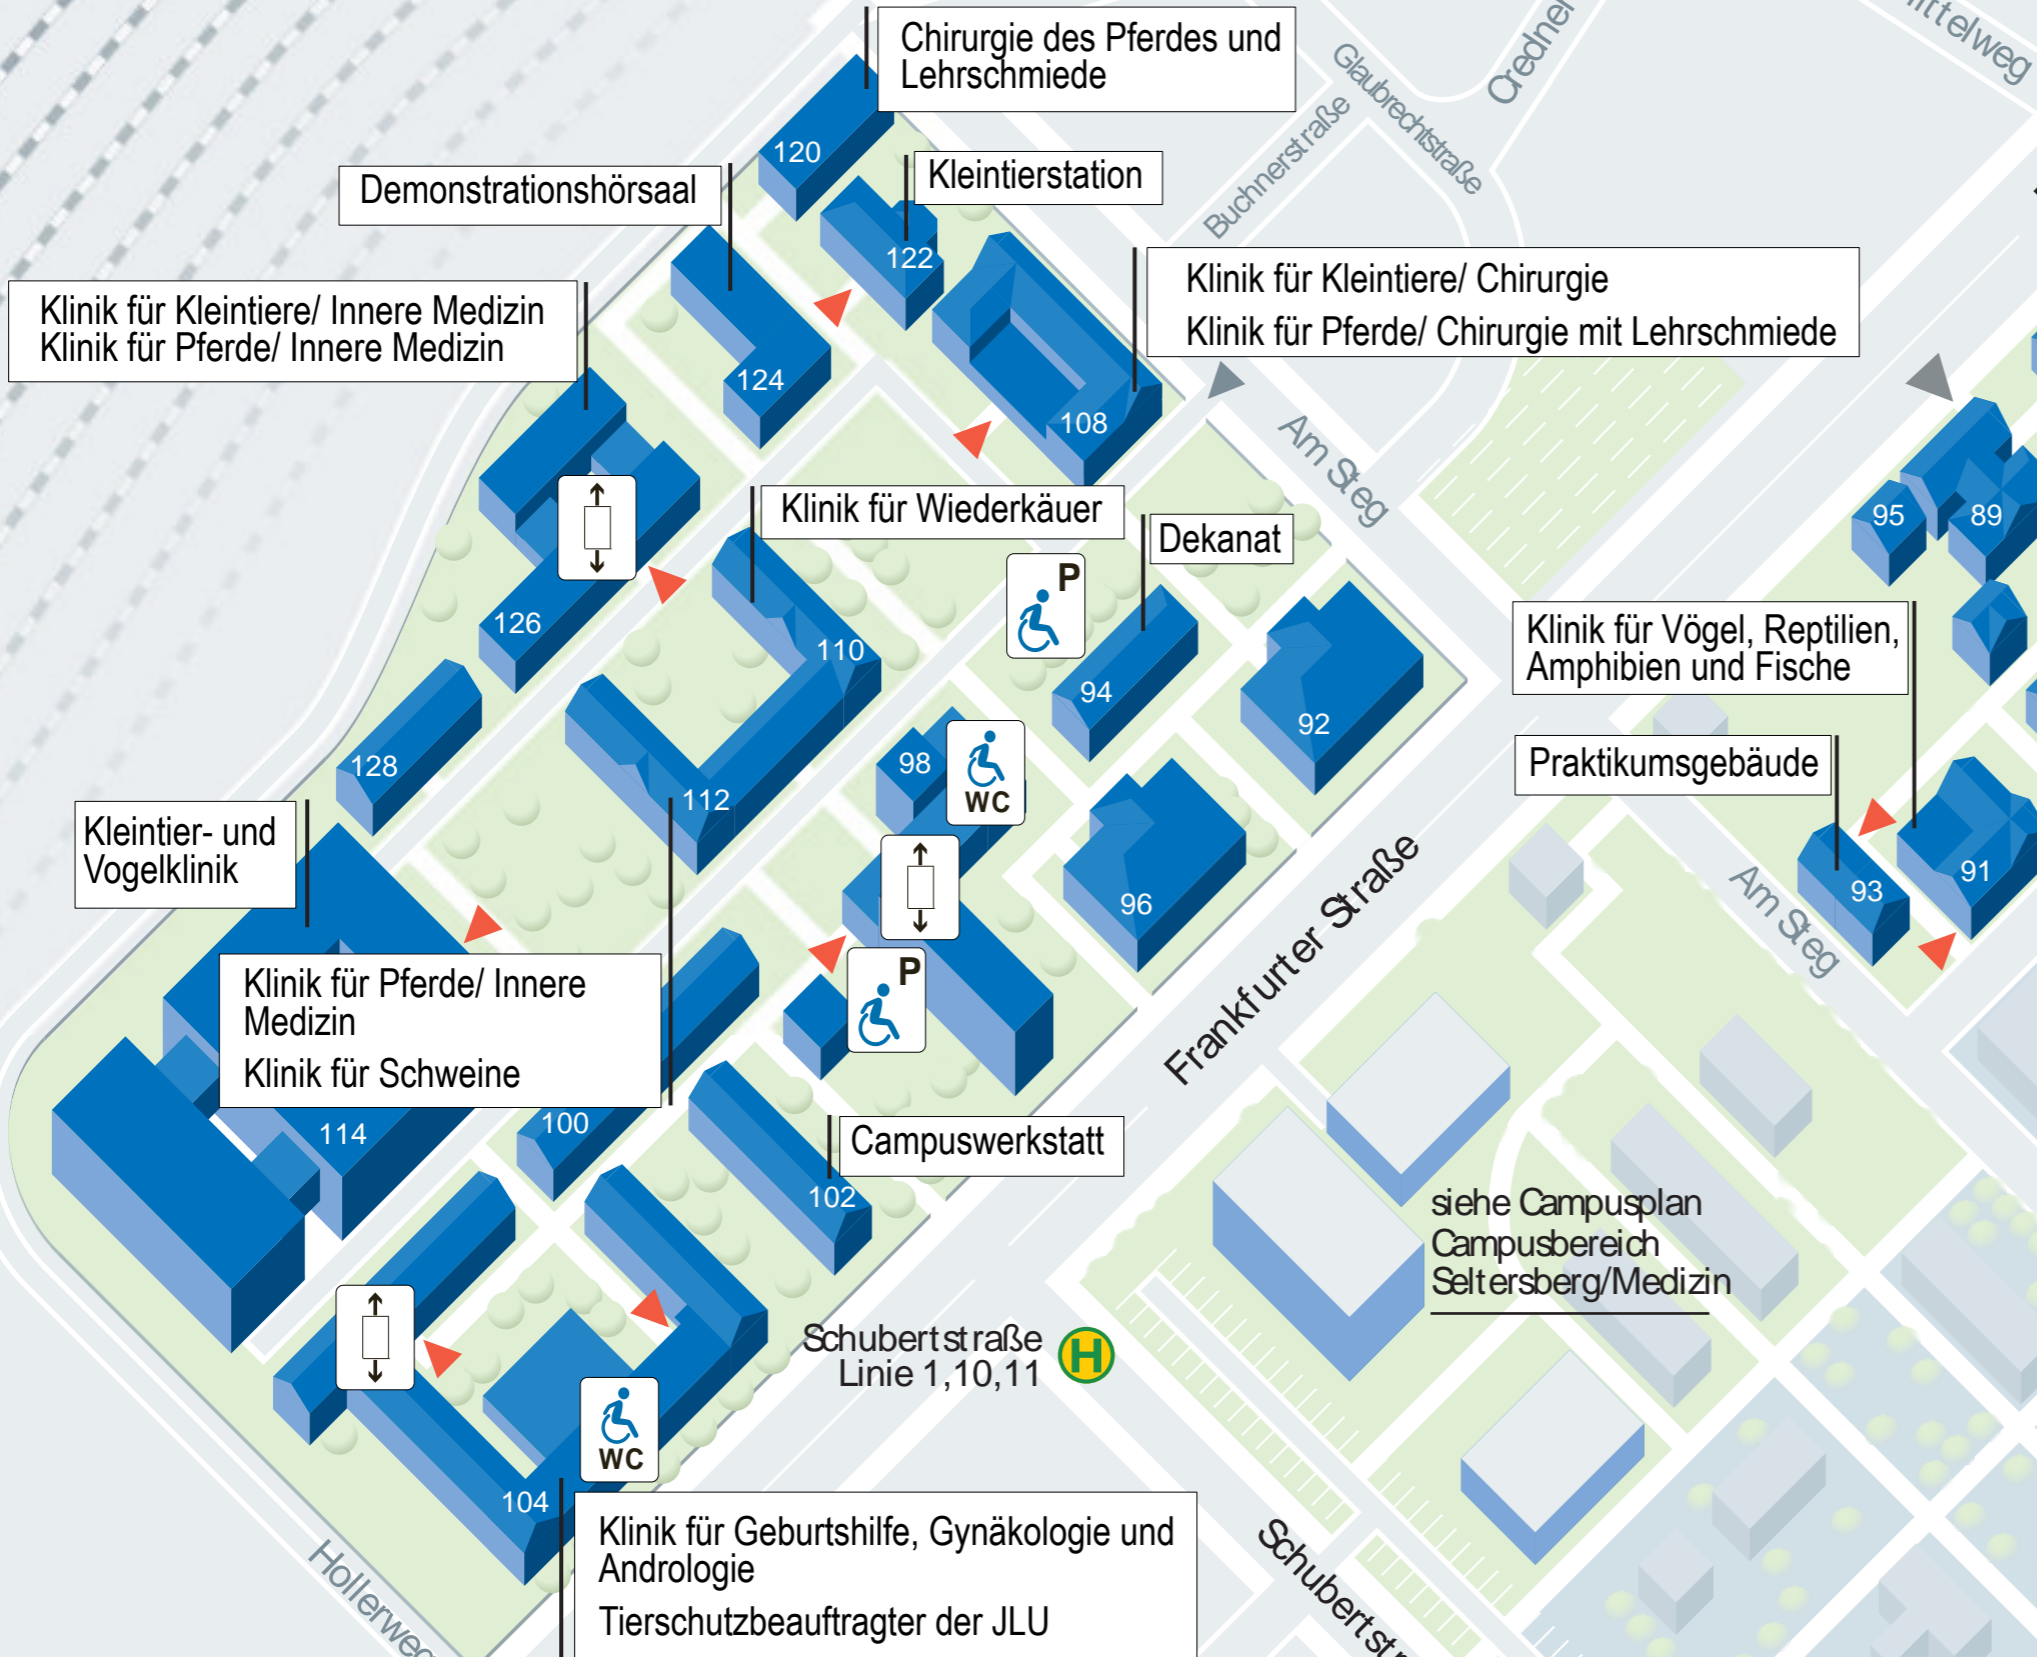

Universitätszentrum  
~ 23 min

Campusbereich Seltersberg  
~ 15 min

# Campus Natur- und Lebenswissenschaften Seltersberg / Veterinärmedizin

- Behindertengerechte Toilette
- Personenaufzug
- Behindertengerechter Parkplatz
- Bushaltestelle
- Zufahrt
- Barrierefreier Zugang

siehe Campusplan  
Campusbereich  
Seltersberg/Medizin

Schubertstraße  
Linie 1,10,11