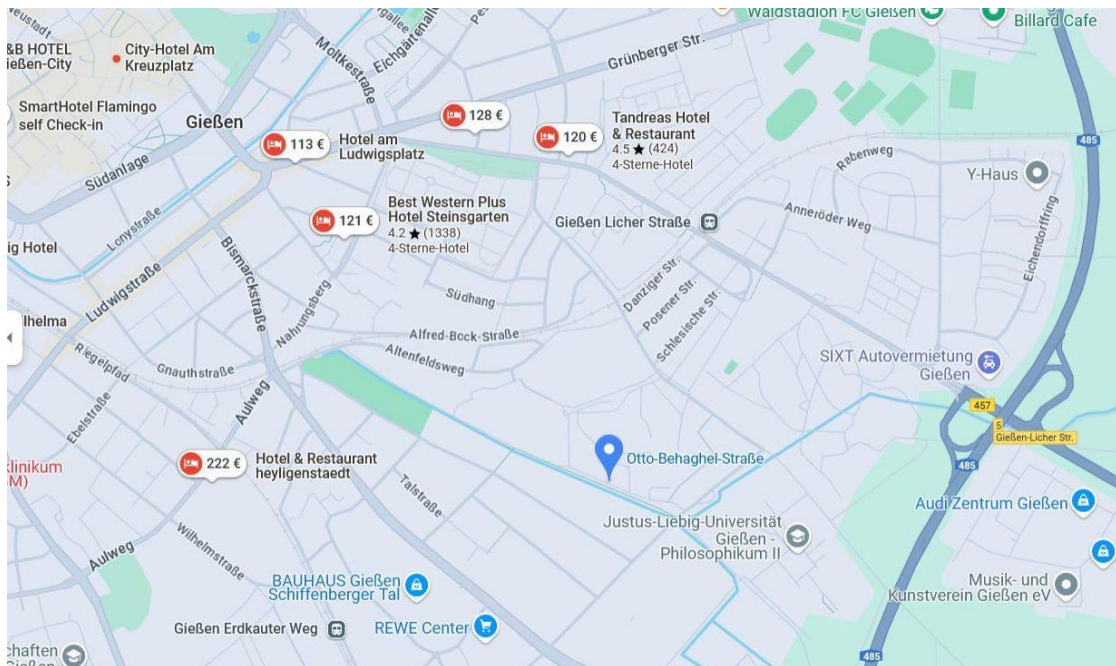

Hotels Gießen - Nähe Philosophikum

Best Western Steinsgarten

Hein-Heckroth-Straße 20, 35390 Gießen

Tel: +49 (0)641-38990

Fax: +49 (0)641-3899200

<https://www.bestwestern.de/hotels/Giessen/Best-Western-Plus-Hotel-Steinsgarten/hotel>

Hotel am Ludwigsplatz

Ludwigsplatz 8, 35390 Gießen

Tel: +49 (0)641-931130

Fax: +49 (0)641-390499

<https://www.hotel-am-ludwigsplatz.de/de/index.html>

Parkhotel Sletz

Wolfstr. 26, 35394 Gießen

Tel: +49 (0)641-401040

<https://www.parkhotel-sletz.de/>

Tandreas Hotel

Licher Str. 55, 35394 Gießen

Tel: +49 (0)641-94070

<https://www.tandreas.de/de>